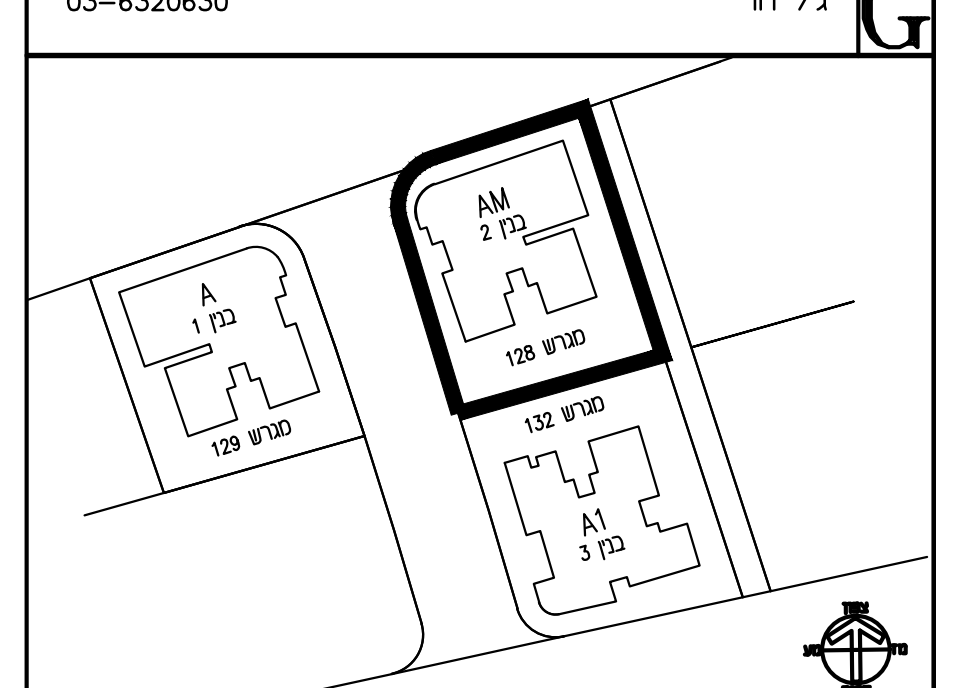

06.07.25
11.02.25
25.08.23
24.07.22
31.10.21
תאריך
אדריכלות
אל איתן אדריכלים
ת.ד. 3471
מכשרת צ'ן 90805
03-6850479
קונסטרוקציה
ע"י ענן מורנוס
03-5328856
מכונן
עמר אדריכלות ת"ת
02-6795325
אנטיסלילה
חיים ברנד
02-6798206
תחזוקה
טוטי אסטול
02-6528383
ביטוח
L.L.M.Y.
03-9068377
אנשינה פראקטיס
ניל דוד
03-6320630

11-638	שטח - 1:50
סטי מדינס	AM
AM-1-R	טמס בנין
DRAWING TITLE	תכנית קומת גג
תאריך	תוכנן -
06.07.25	אבי צבאלי
21.07.22	ש"ט -
ליבאנו	7
לענן	למכיר
לראשי	למכיר