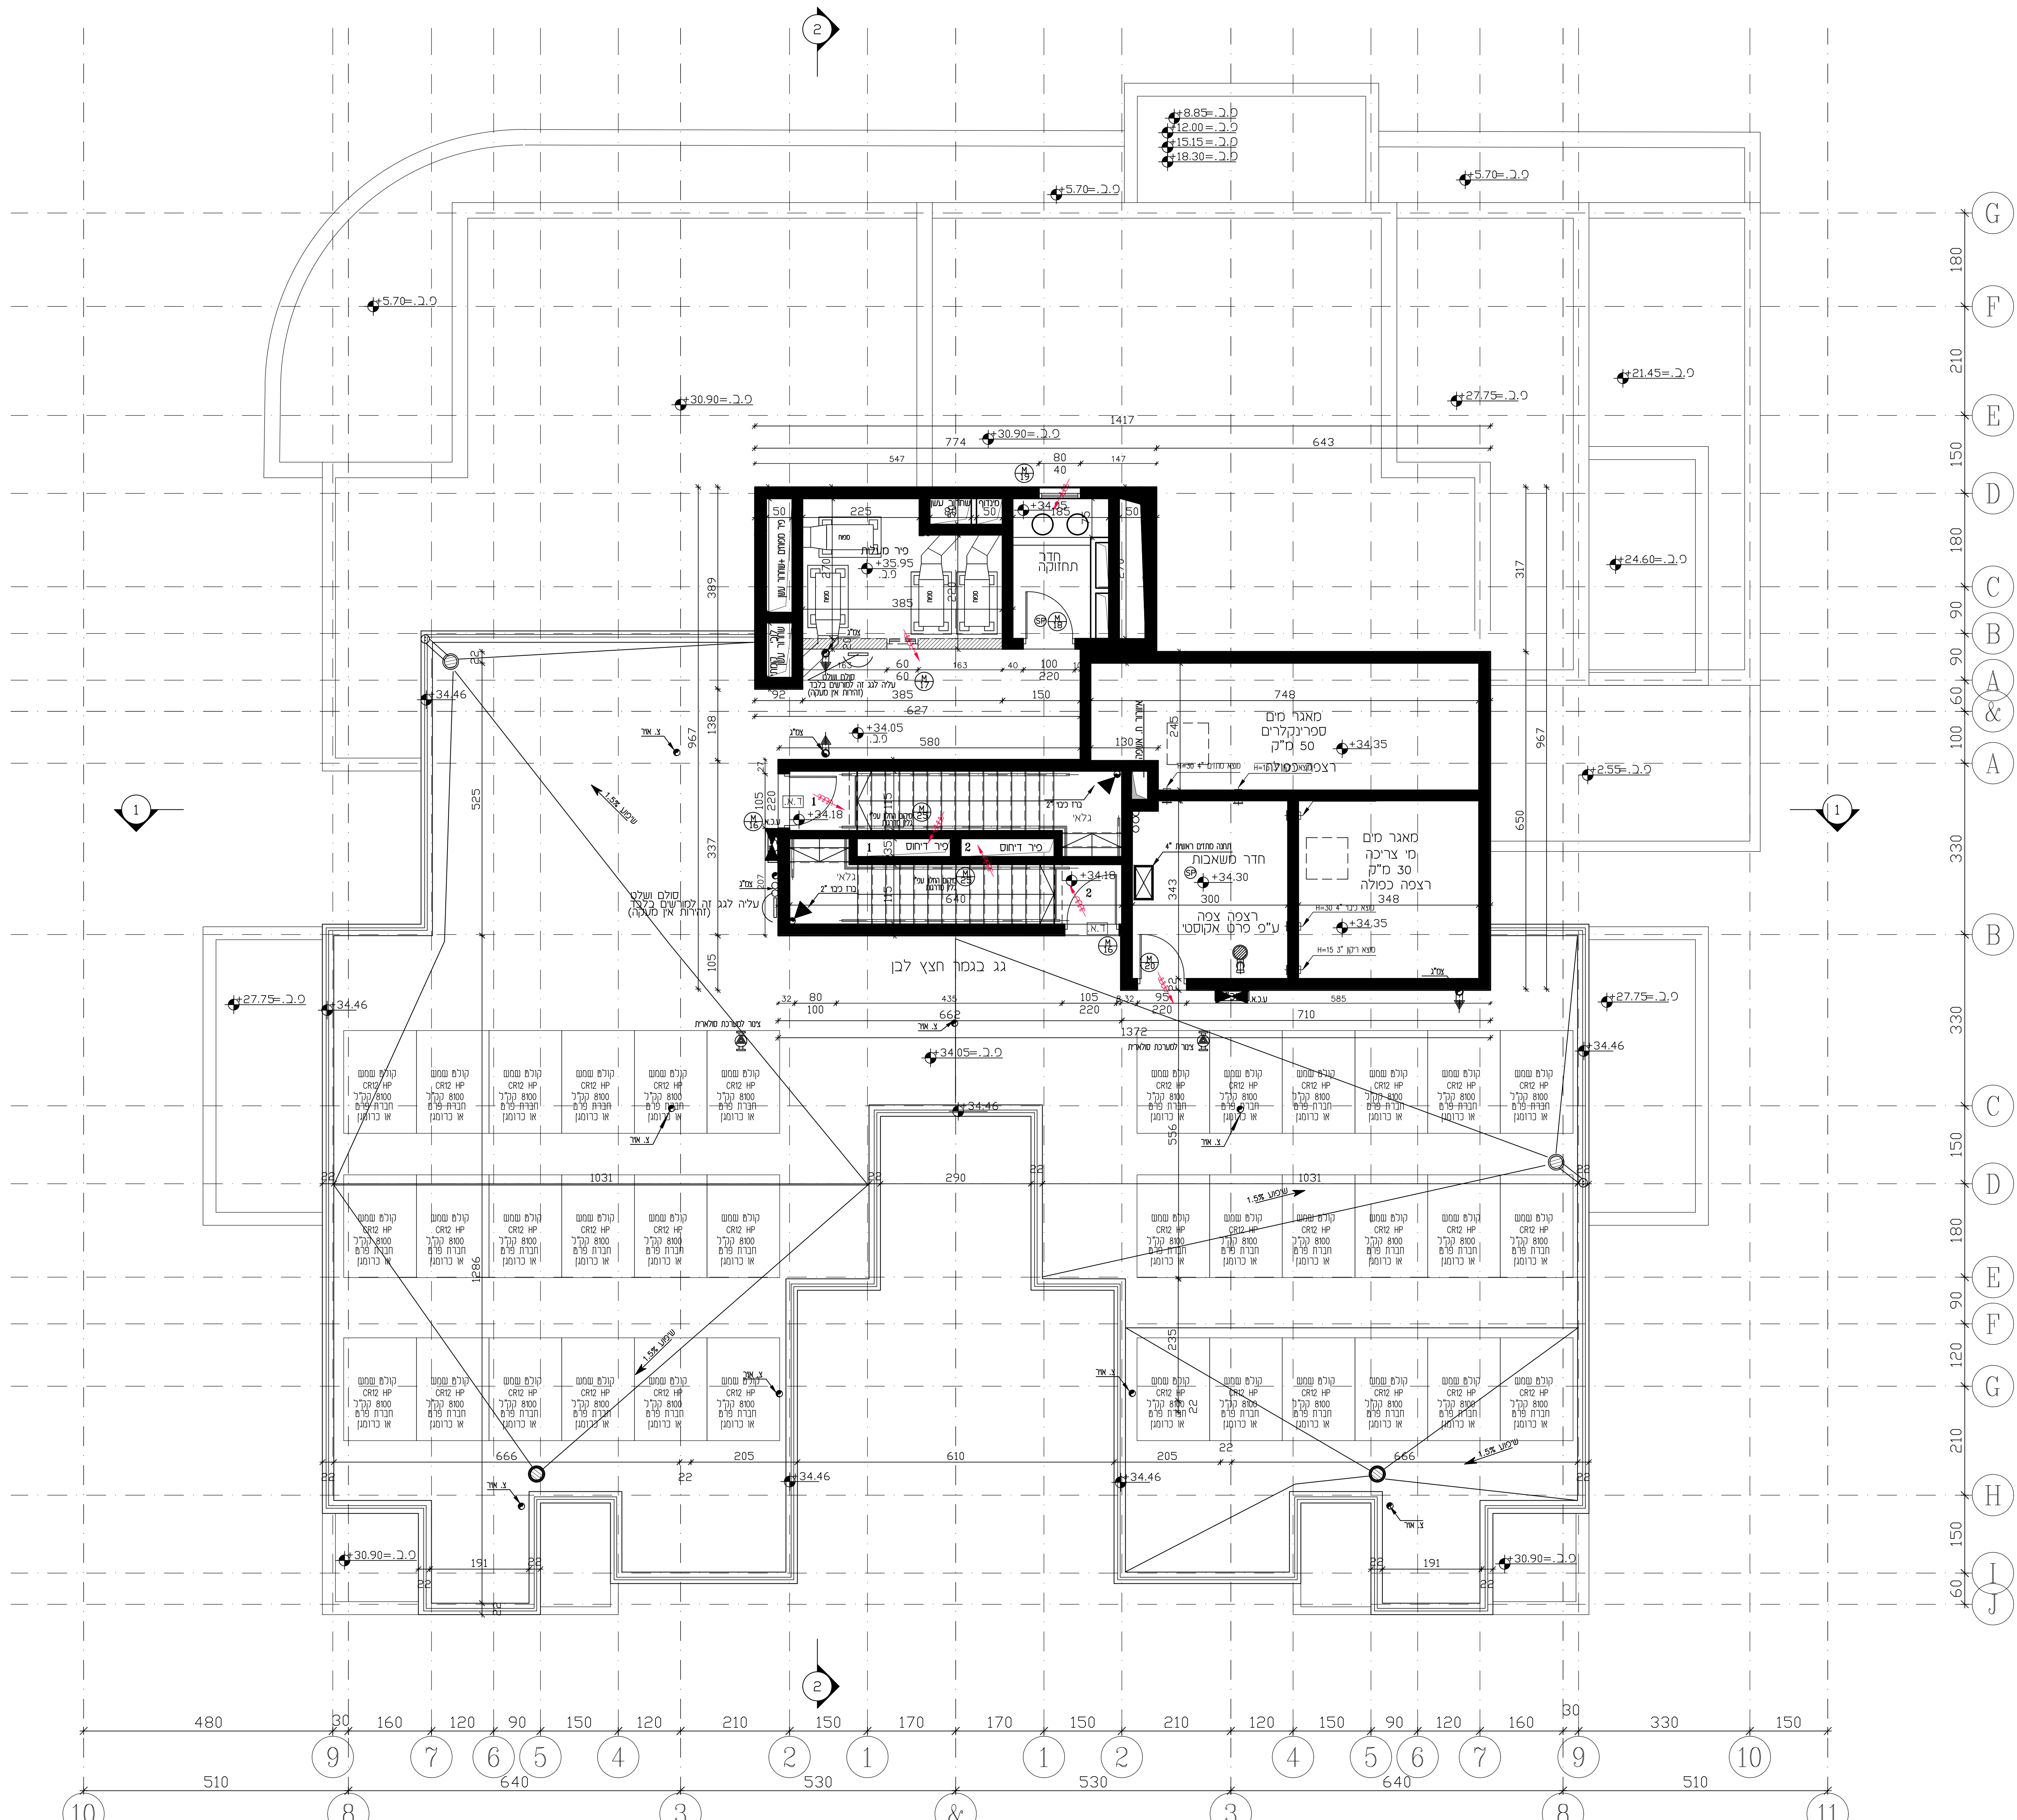

06.07.25	אדריכלות
11.02.25	אילן זצ'קין
25.08.23	אדריכלים
24.07.22	ת.ד. 3471
31.10.21	מסמל צ"ח 90805
תאריך	
03-6850479	אדריכלות
03-5328856	אדריכלים
02-6795325	מסמל צ"ח 90805
02-6798206	מסמל צ"ח 90805
02-6528383	מסמל צ"ח 90805
03-9068377	מסמל צ"ח 90805
03-6320630	מסמל צ"ח 90805

03-6850479	אדריכלות
03-5328856	אדריכלים
02-6795325	מסמל צ"ח 90805
02-6798206	מסמל צ"ח 90805
02-6528383	מסמל צ"ח 90805
03-9068377	מסמל צ"ח 90805
03-6320630	מסמל צ"ח 90805

נריות-ראשון לציון
עופר אהרון
חברה לעבודות בניה בע"מ

שם סוכן: 11-638
שם מיטק: AM-1-M
שם מיטק: AM
מ"ס מיטק: 1:50

תכנית קומה יציאה לגג

תוכן	שטח	מחזור	תאריך
אבי זצ'קין	7	06.07.25	

לשם: לאישור, למכרז, לביצוע

Eyal Itzkin, Javier Elbaum, Salvador Forkas, Ronny Shant, Avi Zvieli, Tel. Nachmani

אילן זצ'קין, אבי זצ'קין, רונני שנת, סלומיר פרנקס, יואב אילון, אילן זצ'קין

מסמל צ"ח 90805, מסמל צ"ח 90805

מסמל צ"ח 90805, מסמל צ"ח 90805

טיפוס AM
תכנית גג
1:100 ק.ס.