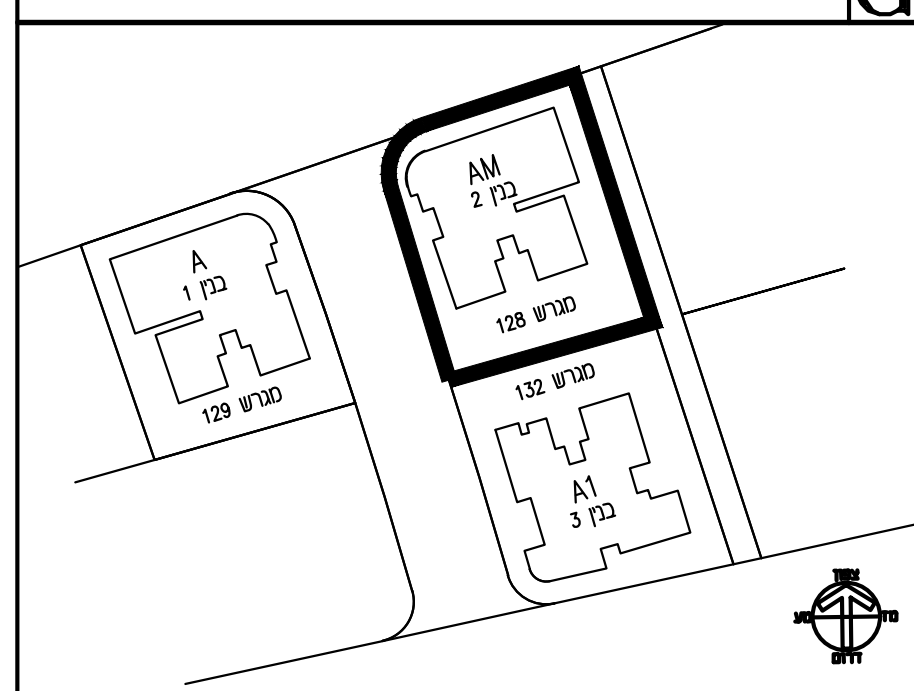

11-638	AM	AM-1-3	1:50
מספר	טיפוס	מספר	קב"מ
הכנה			
תכנית קומות 3-6			
תאריך	מספר	שטח	מבנה
06.07.25	7	-	אבי צביאל
24.07.22	1927	מספר	קב"מ
לשם	לשם	לשם	לשם
Eyei Elbaum	אילא איצקוביץ	אילא איצקוביץ	אילא איצקוביץ
Javier Elbaum	ח'באר אילבאום	ח'באר אילבאום	ח'באר אילבאום
Salvador Farkas	סלוודור פארקס	סלוודור פארקס	סלוודור פארקס
Romy Shant	רומי שנת	רומי שנת	רומי שנת
Avi Zuehl	אבי צ'ואל	אבי צ'ואל	אבי צ'ואל
Tal Nachmani	טל נחמני	טל נחמני	טל נחמני
www.ITZKIN.CO.IL	www.ITZKIN.CO.IL	www.ITZKIN.CO.IL	www.ITZKIN.CO.IL
מיקום: תל אביב	מיקום: תל אביב	מיקום: תל אביב	מיקום: תל אביב
מיקום: תל אביב	מיקום: תל אביב	מיקום: תל אביב	מיקום: תל אביב
מיקום: תל אביב	מיקום: תל אביב	מיקום: תל אביב	מיקום: תל אביב
מיקום: תל אביב	מיקום: תל אביב	מיקום: תל אביב	מיקום: תל אביב

השרה: חדרי רחצה מונמכים 1 ס"מ מגובה הריצוף של הדירה

טיפוס AM
תכנית קומה 7
ק.ג. 1:100

06.07.25
11.02.25
25.06.23
29.07.22
20.08.20

03-6850479	אדריכלות איל אביצ'ון ת.ד. 3471 מספרת צ'ן 90805	A
03-5328856	אסטרונומיה ש. שני מנדוס	S
02-6795325	מנהל חפ משרד אדריכלות חף	L
02-6798206	הנדסאות חיים כרני	P
02-6528383	הנדסאות מוטי אבסכול	E
03-9068377	נדסאות I.L.M.Y.	B
03-6320630	אופטימיסטים ניל ור	G