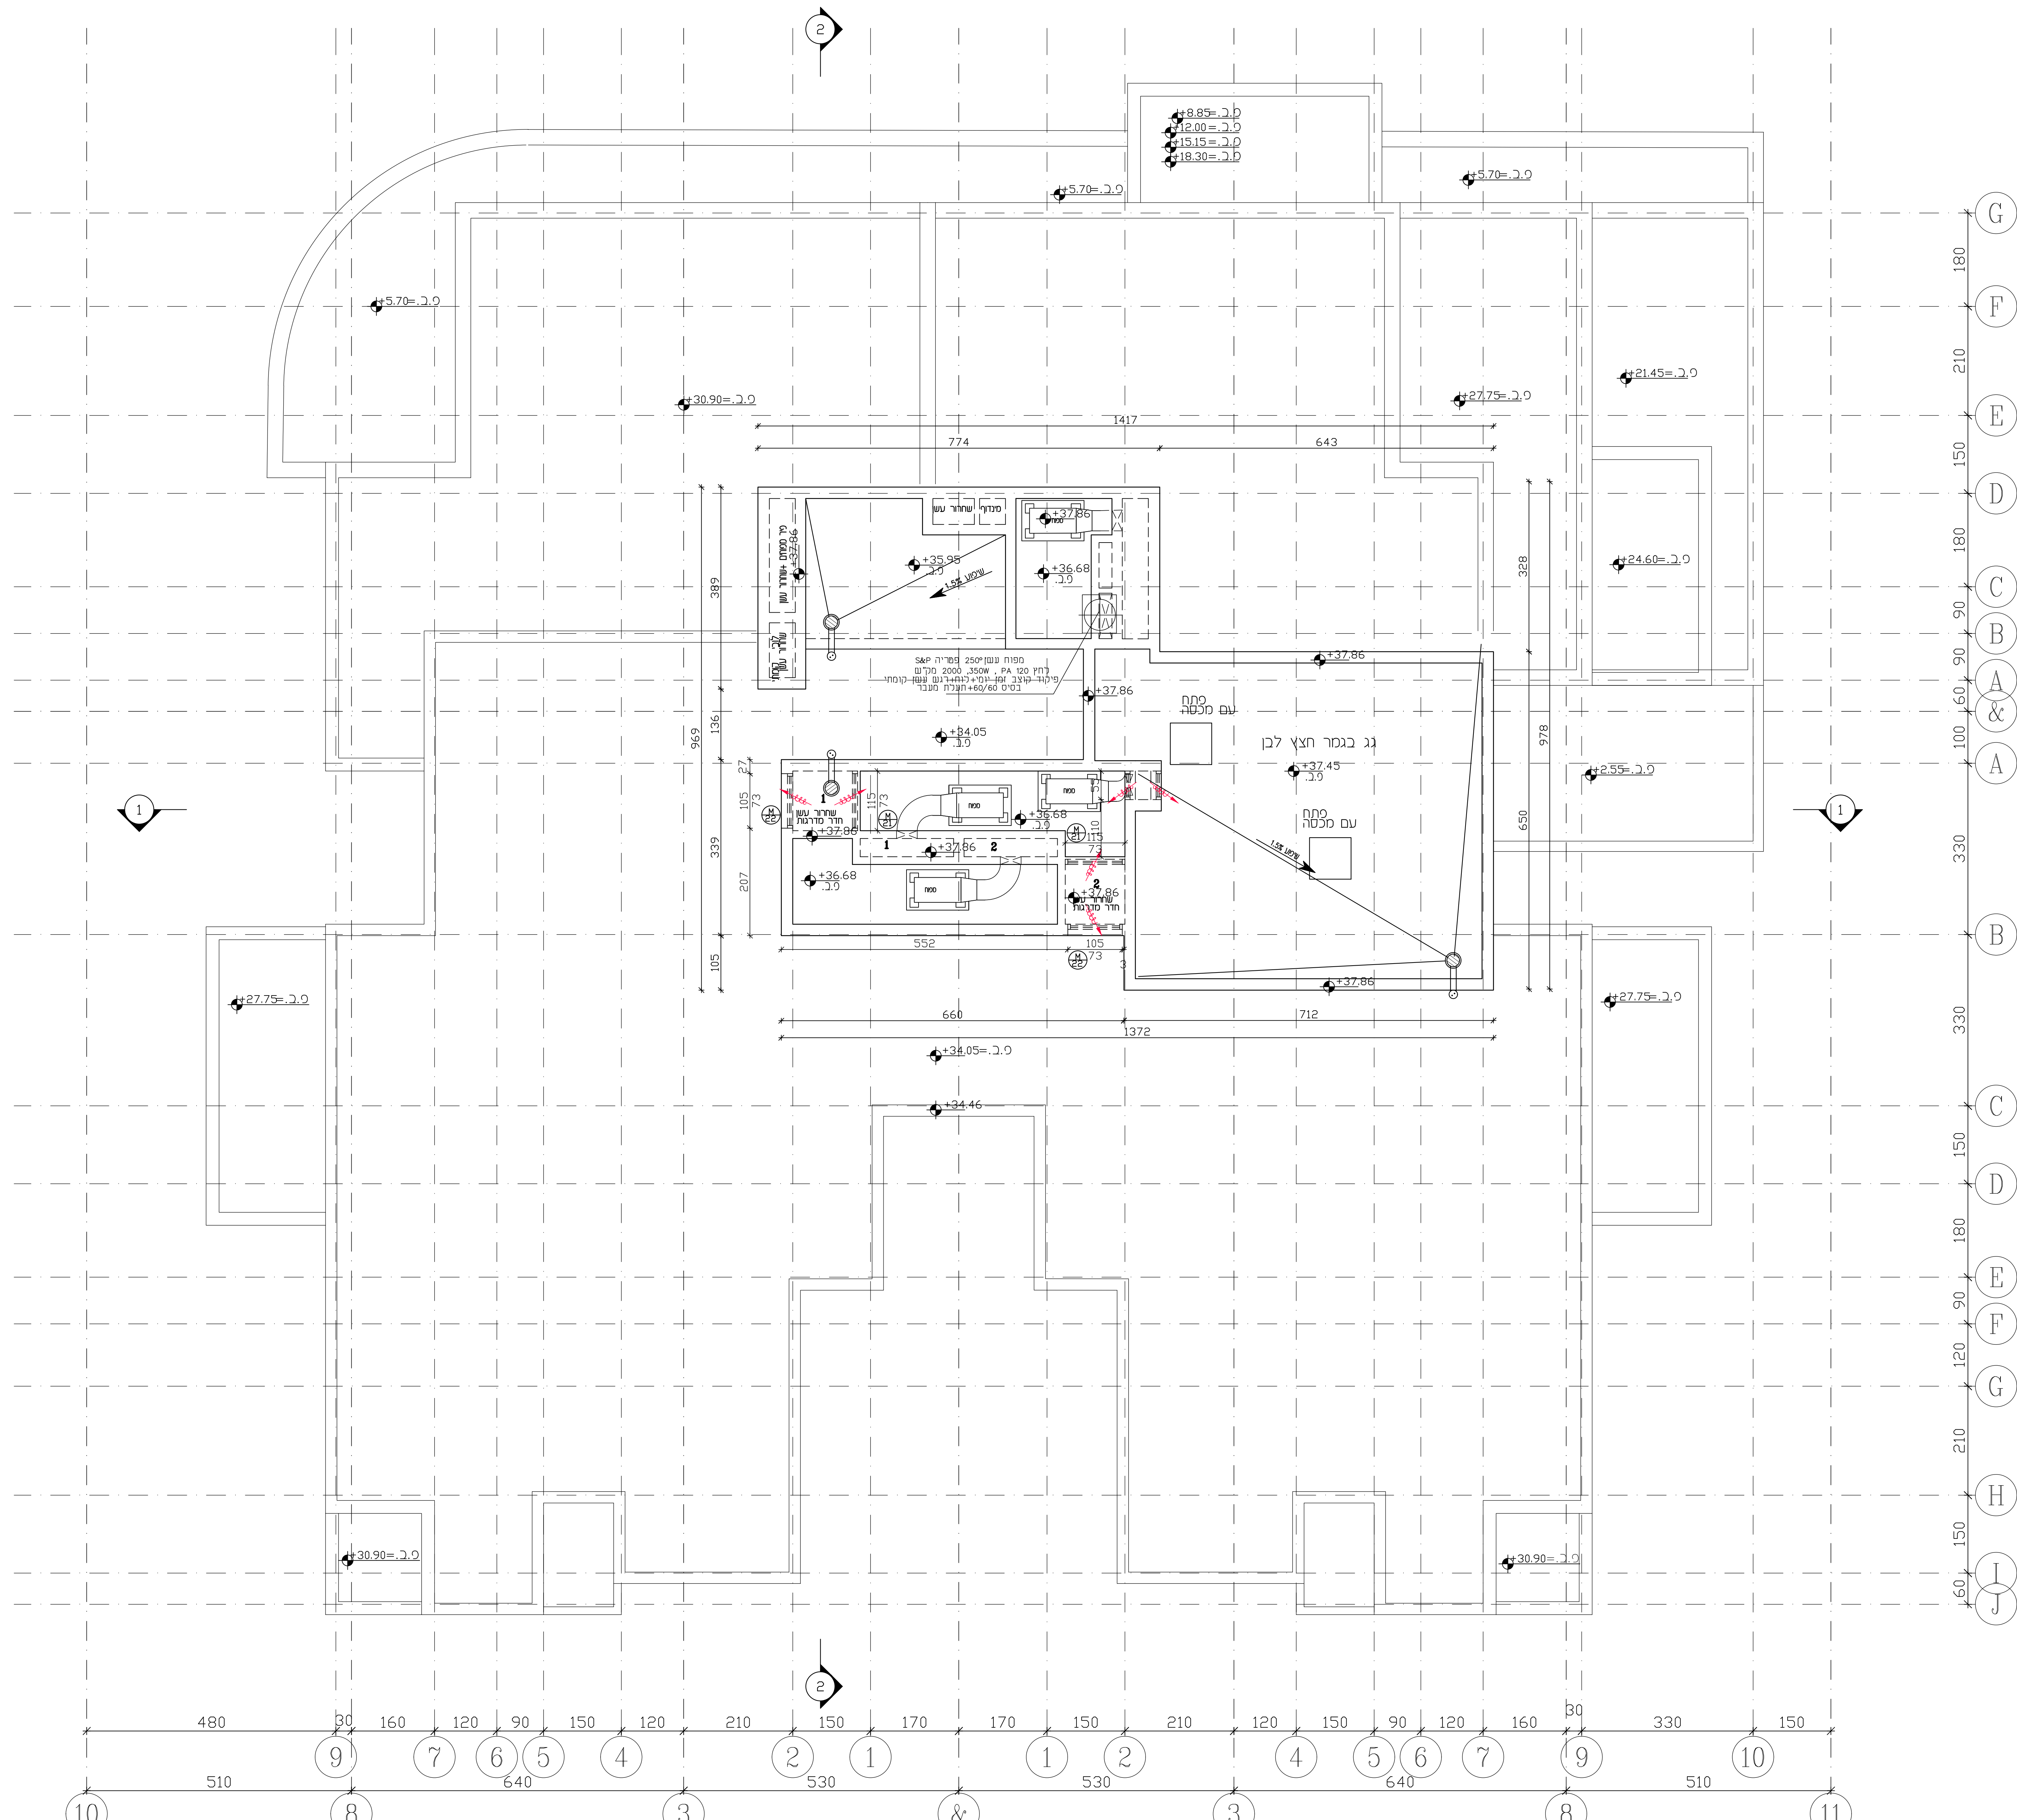

06.07.25
11.02.25
25.08.23
24.07.22
31.10.21
תאריך
אדריכלות
אל איתן אדריכלים
ת.ד. 3471
מכשרת צ'ן 90805
03-6850479
קונסטרוקציה
ע"י ענן מורנוס
03-5328856
מכונן
עמר אדריכלות ת"ת
02-6795325
אנטיסלילה
חיים ברנד
02-6798206
תחזוקה
טוטי אסטול
02-6528383
ביטוח
L.L.M.Y.
03-9068377
אנשינה פראקטיס
ניל דוד
03-6320630

11-638	שטח - 1:50
סטי מדינס	AM
AM-1-R	טמס בנין
DRAWING TITLE	תכנית קומת גג
תאריך	תוכנן -
06.07.25	אבי צבאלי
21.07.22	ש"ט -
ליבאנו	7
לענן	למכיר
לראשי	למכיר

נריות-ראשון לציון
עופר אהרון
חברה לעבודות בניה בע"מ

טיפוס AM
תכנית גג עליון
1:100 ק.ד.

אל איתן	איל איתן
תכנין איתן	תכנין איתן
סלודור פרנס	סלודור פרנס
רני שנת	רני שנת
אבי צבאלי	אבי צבאלי
טל נחמני	טל נחמני
www.itzkn.co.il	www.itzkn.co.il
תל אביב	תל אביב
רחוב הרצל 30	רחוב הרצל 30
טל. 03-9446404	טל. 03-9446404