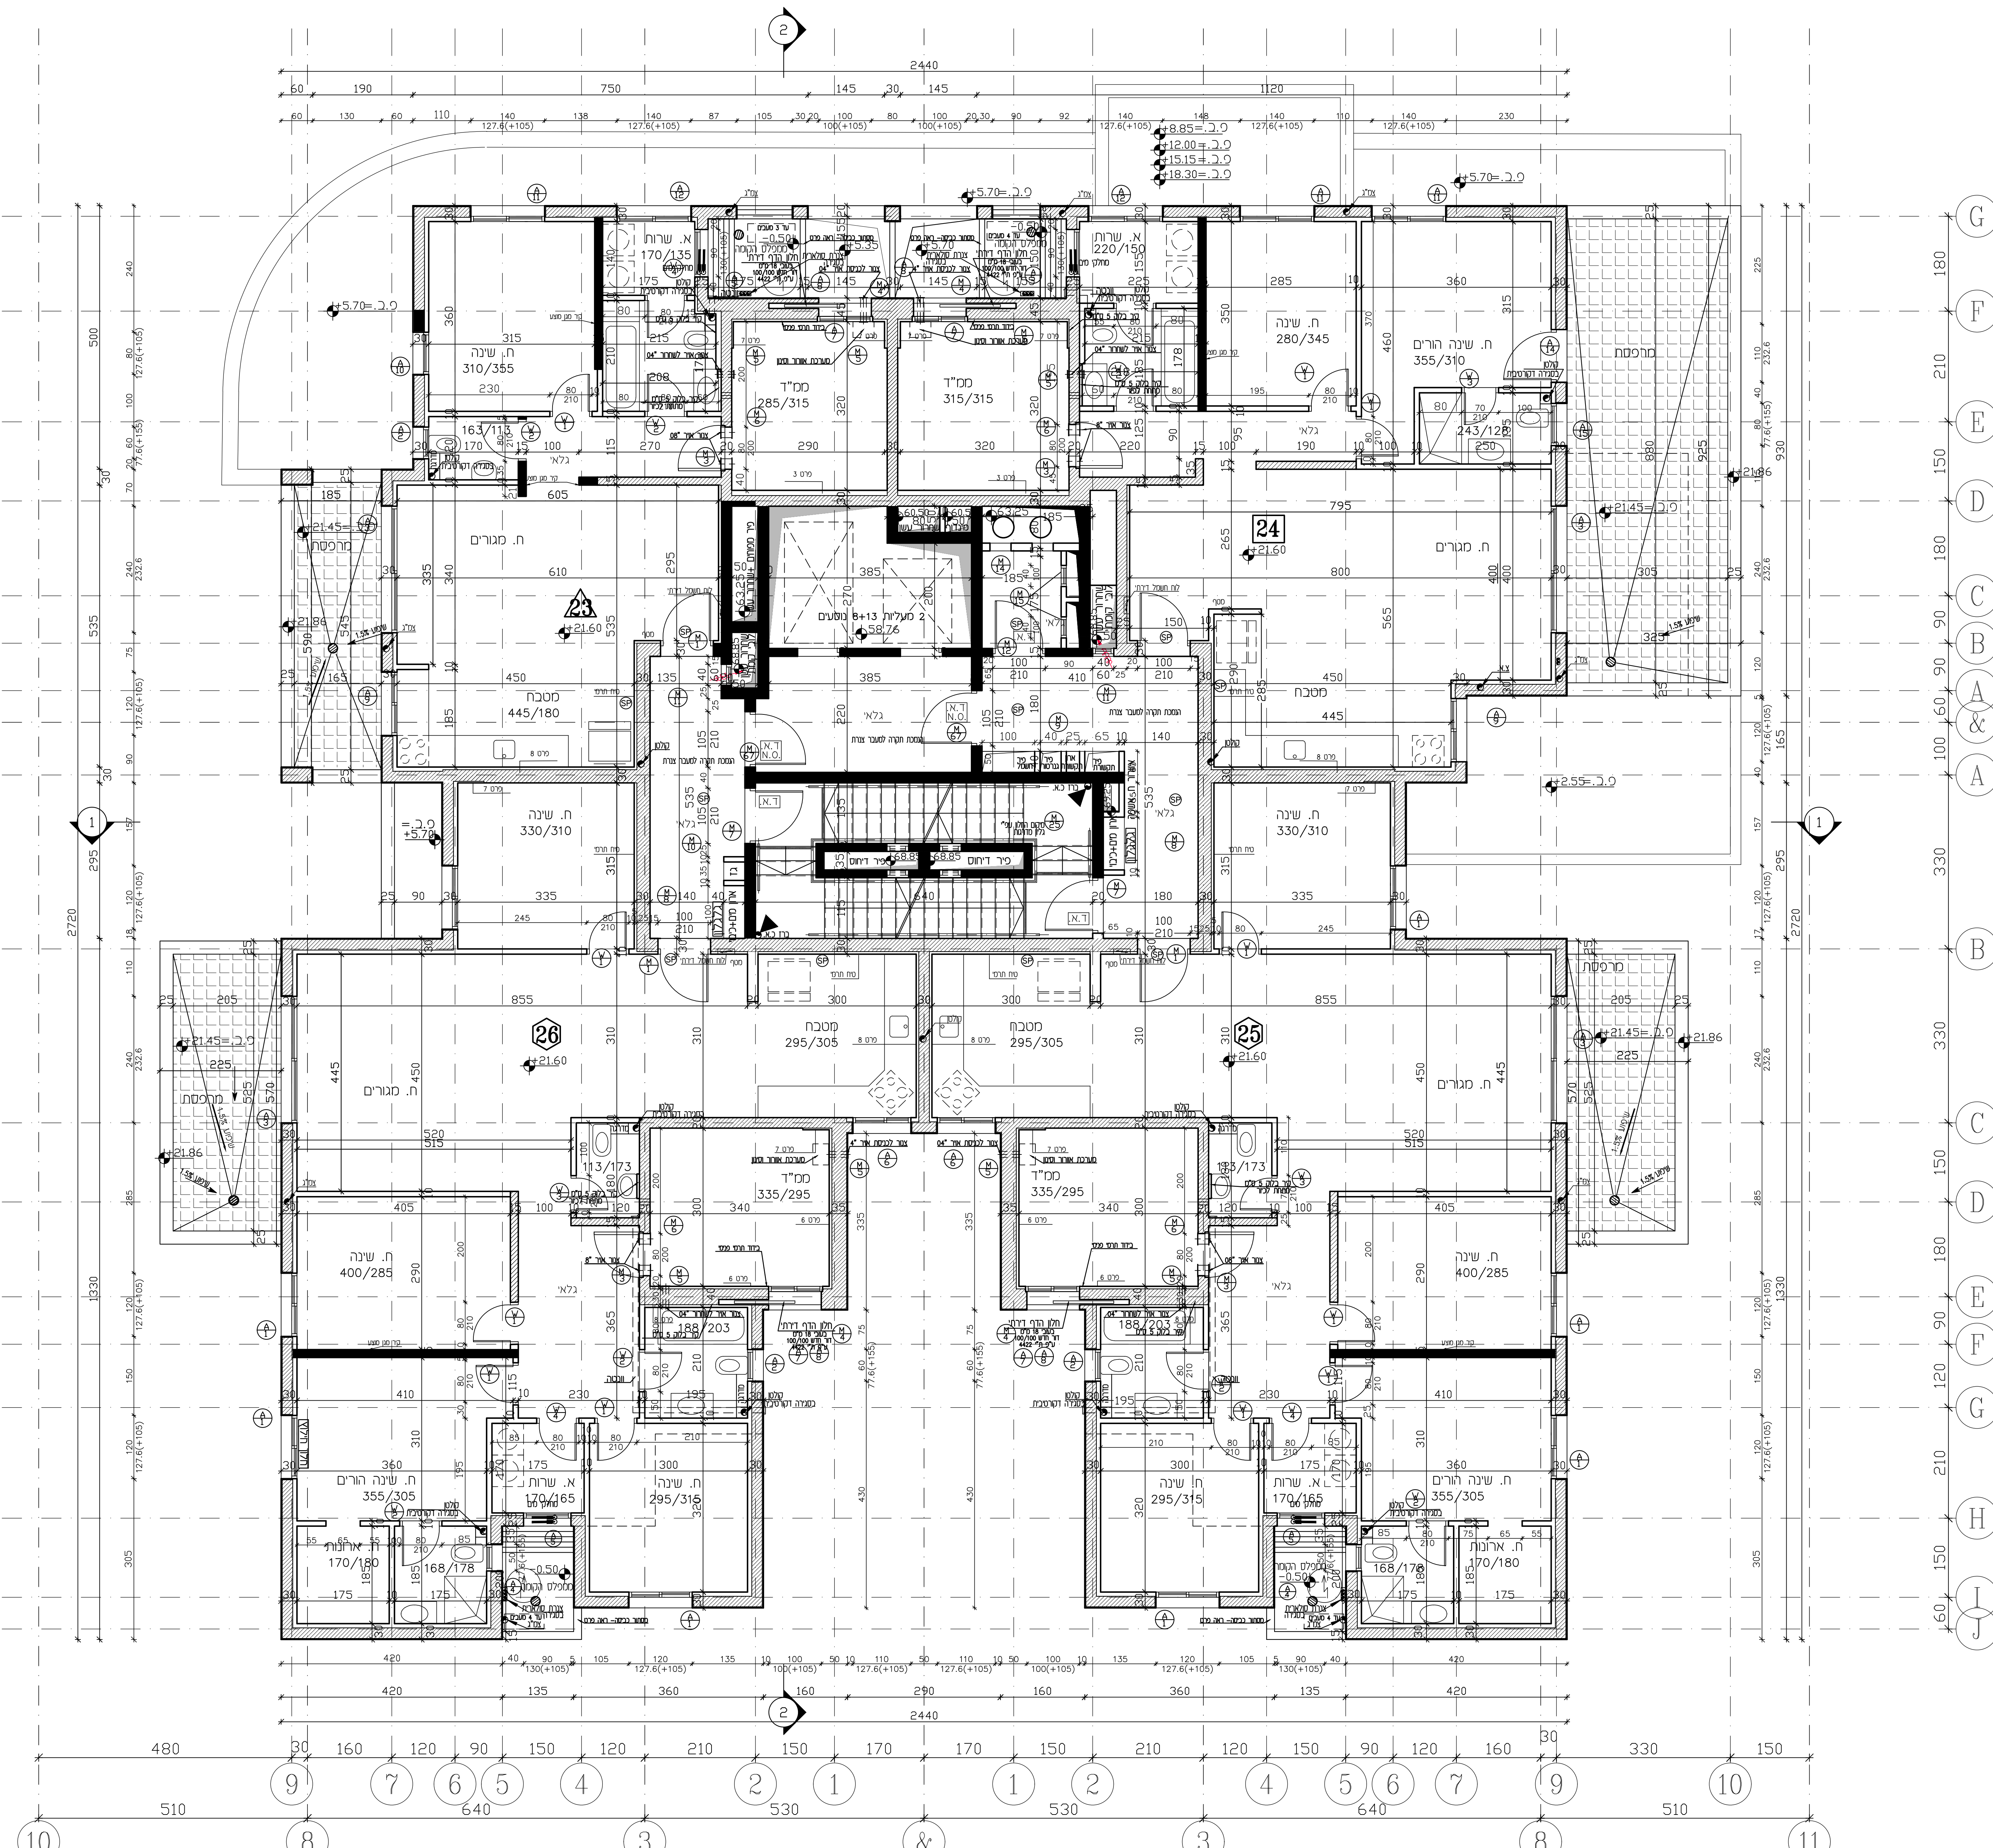

השרה: **AM טיפוס**
 חדרי רחצה מונמכים 1 ס"מ מגובה הריצוף של הדירה
תכנית קומות 3-6
 ק.מ. 1:100

06.07.25	06.07.25	אורכלות	אלא איצקוביץ אורכלים	03-6850479
11.02.25	11.02.25	קונסטרוקציה	איל אביב 90805	03-5328856
25.06.23	25.06.23	מחיר	עומר אורכלות נ"פ	02-6795325
24.07.22	24.07.22	הסמכה	עמר אורכלות נ"פ	02-6798206
21.10.21	21.10.21	תשל	טוסי אבטיסל	02-6528383
21.10.21	21.10.21	כסות	ILLM.Y	03-9068377
21.10.21	21.10.21	אופק פאסאז'ים	גל זר	03-6320630

11-638	AM	AM-1-3	1:50
מספר	טיפוס	מספר	קב"מ
הכנה			
תכנית קומות 3-6			
תאריך	מספר	שטח	מבנה
06.07.25	7	-	אבי צביאל
24.07.22	1927	מספר	קב"מ
לשם	לשם	לשם	לשם
Eyei Elbaum	אילא איצקוביץ	אילא איצקוביץ	אילא איצקוביץ
Javier Elbaum	ח'באר אילבאום	ח'באר אילבאום	ח'באר אילבאום
Salvador Farkas	סלוודור פארקס	סלוודור פארקס	סלוודור פארקס
Romy Shant	רומי שנת	רומי שנת	רומי שנת
Avi Zuehl	אבי צ'ואל	אבי צ'ואל	אבי צ'ואל
Tal Nachmani	טל נחמני	טל נחמני	טל נחמני
www.ITZKIN.CO.IL	www.ITZKIN.CO.IL	www.ITZKIN.CO.IL	www.ITZKIN.CO.IL
מיקום: תל אביב	מיקום: תל אביב	מיקום: תל אביב	מיקום: תל אביב
מיקום: תל אביב	מיקום: תל אביב	מיקום: תל אביב	מיקום: תל אביב
מיקום: תל אביב	מיקום: תל אביב	מיקום: תל אביב	מיקום: תל אביב
מיקום: תל אביב	מיקום: תל אביב	מיקום: תל אביב	מיקום: תל אביב